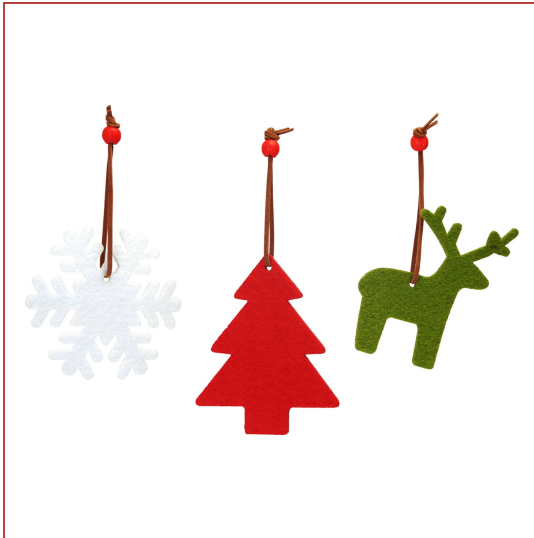

ABEND XM1302

DESCRIPCIÓN

Adorno navideño de fieltro. Disponible en tres diseños: copo de nieve, árbol y reno. Todos los diseños se presentan con cordel marrón y cuenta roja en su extremo. Tamaños: - Árbol: 10.1 x 0.3 x 8.3 cm - Reno: 9.2 x 0.3 x 8 cm - Copo de nieve: 9 x 0.3 x 9 cm

COMPOSICIÓN

Poliéster

OBSERVACIONES

MEDIDAS

Adultos:: TALLA ÚNICA ADULTO / :

CANTIDADES

Caja	Pack

Adultos: 500 ud. 500 ud.

COLORES

MEDIDAS

Adultos:	TALLA ÚNICA ADULTO
ANCHO (A)	0.3cm
LARGO (B)	10.1cm
ALTURA (B)	8.3cm

PRODUCTOS RELACIONADOS