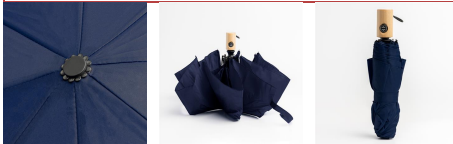

NAURO UM5999

DESCRIPCIÓN

Paraguas de apertura y cierre automáticos. Tejido pongee 190T con funda a juego. Varillas y terminaciones en negro con mango de bambú. Cierre con velcro a juego.

COMPOSICIÓN

Poliéster y bambú

MEDIDAS

Adultos:: TALLA ÚNICA ADULTO / :

CANTIDADES

	Caja	Pack
Adultos:	30 ud.	30 ud.

COLORES

MEDIDAS

Adultos:	TALLA ÚNICA ADULTO
DIÁMETRO (A)	100cm
ALTURA (B)	57cm

REPROCESOS DISPONIBLES

Transfer

PRODUCTOS RELACIONADOS