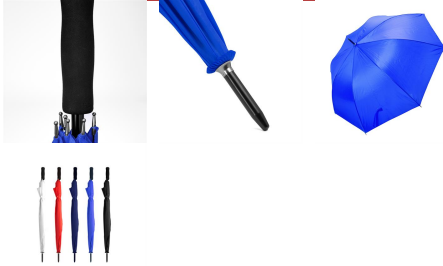

HARUL UM5609