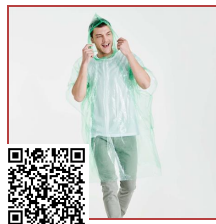

PRODUCTOS RELACIONADOS

SHAKA CB5601