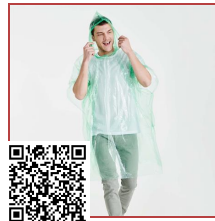

PRODUCTOS RELACIONADOS

SHAKA CB5601