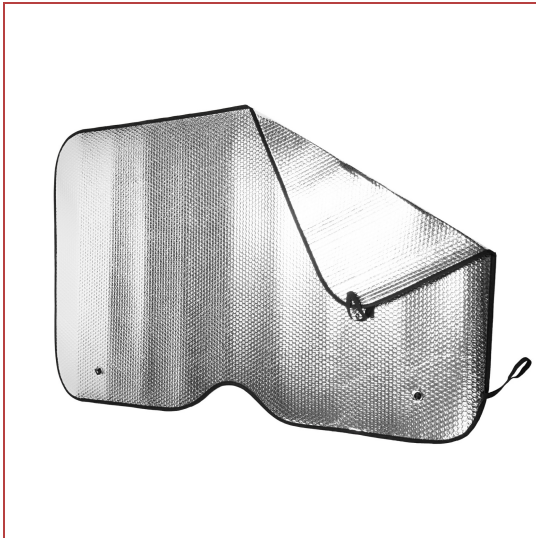

BATUR TO0102

DESCRIPCIÓN

Parasol para coche de aluminio con burbuja doble cara y ribete. Incluye prácticas ventosas y gomas elásticas en color negro para su enrollado.

COMPOSICIÓN

Parasol: Aluminio y foam de 250 g/m². Ribete: Non-woven. Ojales: Acero inoxidable.

OBSERVACIONES

Grosor: 2,5 mm. Venta mínima caja completa. Medidas: 130 x 80 cm Presentación en plano.

MEDIDAS

Adultos:: TALLA ÚNICA ADULTO / :

CANTIDADES

Caja	Pack
Adultos:	Adultos:
100 ud.	100 ud.

COLORES

MEDIDAS

02

Adultos:	TALLA ÚNICA ADULTO
ANCHO (A)	80cm
LARGO (B)	130cm

AKALA TO0100

PRODUCTOS RELACIONADOS

KINI TO0101

BORA TO0103