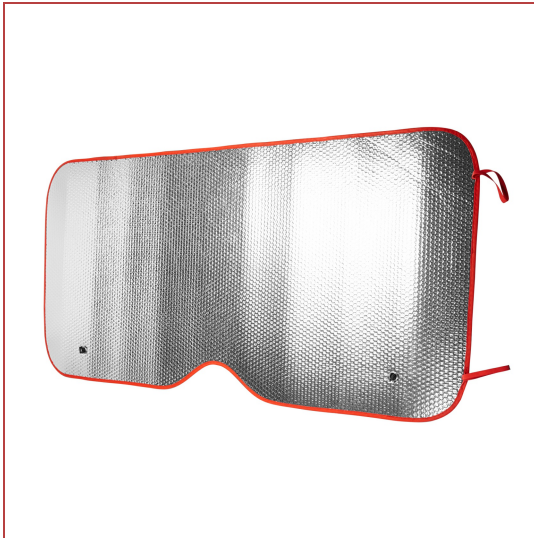

KINI TO0101

DESCRIPCIÓN

Parasol para coche con burbujas a doble cara en aluminio. Dos orificios en ambas esquinas superiores para la introducción de ventosas de sujeción a la luna del vehículo. Ribete y gomas elásticas para su enrollado en color.

COMPOSICIÓN

Parasol: Aluminio y foam de 230 g/m². Ribete: Non-woven. Ojales: Acero inoxidable.

OBSERVACIONES

Grosor: 2,5 mm. Venta mínima caja completa. Medidas: 130 x 65 cm Presentación en plano.

MEDIDAS