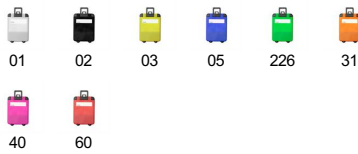

COLORES

MEDIDAS

Adultos:	TALLA ÚNICA ADULTO
ANCHO (A)	0.4cm
LARGO (B)	5.5cm
ALTURA (B)	9.5cm

PRODUCTOS RELACIONADOS