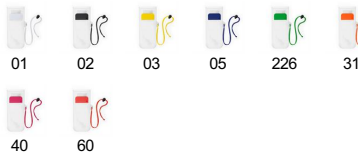

EIDER TA8202

DESCRIPCIÓN

Portatodo impermeable de PVC apto para pantallas táctiles.

COMPOSICIÓN

PVC

MEDIDAS

Adultos:: TALLA ÚNICA ADULTO / :

CANTIDADES

	Caja	Pack
Adultos:	500 ud.	500 ud.

COLORES

MEDIDAS

Adultos:	TALLA ÚNICA ADULTO
LARGO (B)	9.5cm
ALTURA (B)	23cm

*[Medidas desde el contorno 1cm por debajo de las mangas / Medidas desde el punto más alto del hombro hasta el final de la prenda]