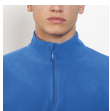

HIMALAYA SM1095