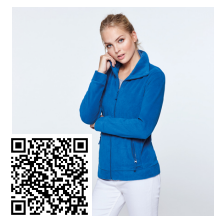

PIRINEO WOMAN CQ1091