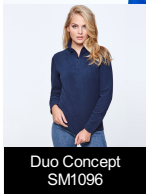

HIMALAYA SM1095