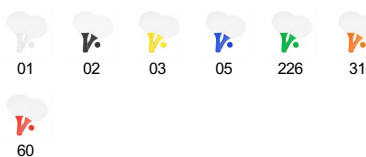

FEROE SD1003

DESCRIPCIÓN

Un juego de dos palas de playa con una pelota. Mango en color, raqueta en blanco y pelota a juego con el mango.

COMPOSICIÓN

Madera y plástico.

OBSERVACIONES

Medidas de la pala sin mango: 18,5 x 19 cm. Presentadas en bolsa tipo red.

MEDIDAS

Adultos:: TALLA ÚNICA ADULTO / :

CANTIDADES

Caja	Pack
Adultos:	30 ud. 30 ud.

COLORES

MEDIDAS

Adultos:	TALLA ÚNICA ADULTO
ANCHO (A)	0.6cm
LARGO (B)	18.5cm
ALTURA (B)	33cm

PRODUCTOS RELACIONADOS