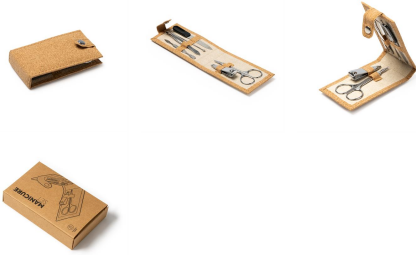

Caja	Pack
Adultos:	200 ud.	200 ud.

COLORES

29

MEDIDAS

Adultos:	TALLA ÚNICA ADULTO
ANCHO (A)	2cm
LARGO (B)	11cm
ALTURA (B)	6cm

PRODUCTOS RELACIONADOS