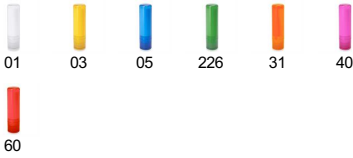

LISSEN SB1124

DESCRIPCIÓN

Bálsamo labial con clásico estuche en forma de barra en acabado translúcido. Protección SPF15.

COMPOSICIÓN

Plástico

OBSERVACIONES

Aroma vainilla.

MEDIDAS

Adultos:: TALLA ÚNICA ADULTO / :

CANTIDADES

	Caja	Pack
Adultos:	500 ud.	500 ud.

COLORES

MEDIDAS

Adultos:	TALLA ÚNICA ADULTO
DIÁMETRO (A)	1.9cm
ALTURA (B)	7cm

*[Medidas desde el contorno 1cm por debajo de las mangas / Medidas desde el punto más alto del hombro hasta el final de la prenda]