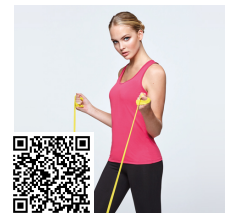

AIDA CA6656