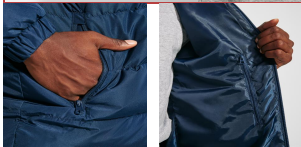

NEPAL PK5080