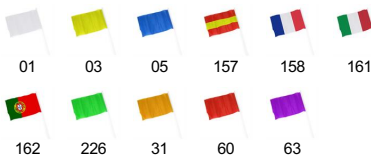

**CELEB PF3103**

**DESCRIPCIÓN**

Banderín con mástil de tamaño pequeño, de variados colores y banderas. Perfecto para eventos y celebraciones.

**COMPOSICIÓN**

Poliéster 170T (50 g/m<sup>2</sup>).

**OBSERVACIONES**

Longitud del mástil: 30,1 cm.

**MEDIDAS**

Adultos:: TALLA ÚNICA ADULTO / :

**CANTIDADES**

	Caja	Pack
<b>Adultos:</b>	2000 ud.	2000 ud.

**COLORES**

**MEDIDAS**

Adultos:	TALLA ÚNICA ADULTO
LARGO (B)	21cm
ALTURA (B)	14cm