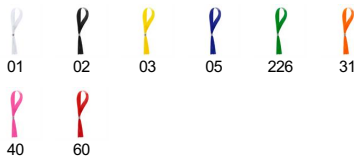

FETE PF3102

DESCRIPCIÓN

Pulsera ajustable de poliéster.

COMPOSICIÓN

Poliéster

MEDIDAS

Adultos:: TALLA ÚNICA ADULTO / :

CANTIDADES

	Caja	Pack
Adultos:	2000 ud.	2000 ud.

COLORES

MEDIDAS

Adultos:	TALLA ÚNICA ADULTO
ANCHO (A)	1.2cm
LARGO (B)	34.5cm

*[Medidas desde el contorno 1cm por debajo de las mangas / Medidas desde el punto más alto del hombro hasta el final de la prenda]