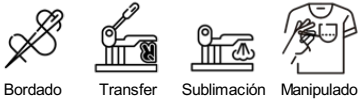

REPROCESOS DISPONIBLES