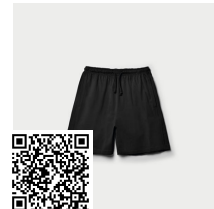

SPORT BE6705