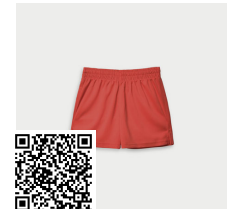

PLAYER PA0453