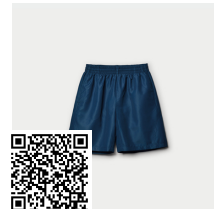

INTER BE0550