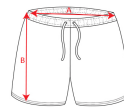

ANDY PD0356

DESCRIPCIÓN

Pantalón deportivo corto con bolsillos laterales. Cinturilla elástica con cordón ajustable. Tejido ligero y transpirable con interior frontal en malla de microfibra.

COMPOSICIÓN

100% poliéster, sarga, 110 g/m².

OBSERVACIONES

*Etiqueta removible.
*Tejido transpirable.

TALLAS

Adultos: S · M · L · XL · XXL / Niños:

ESQUEMA

CANTIDADES

Adultos

Caja	Pack
50 un.	1 un.

COLORES

TALLAS

Adultos	S	M	L	XL	XXL
ANCHURA (A)	38cm	40cm	42cm	44cm	46cm
ALTURA (B)	42cm	44cm	46cm	48cm	50cm

REPROCESOS DISPONIBLES

PRODUCTOS RELACIONADOS