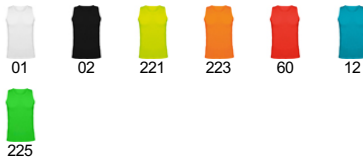

ANDRE PD0350

DESCRIPCIÓN

Camiseta técnica de tirantes. Costura angular para mejorar adaptación.

COMPOSICIÓN

100% poliéster piqué, 140 g/m².

OBSERVACIONES

- *Tejido transpirable de fácil lavado y secado.
- *Etiqueta removible.
- *Tejido técnico.

TALLAS

Adultos: S · M · L · XL · XXL / Niños:

ESQUEMA

CANTIDADES

Adultos

Caja	Pack
50 un.	1 un.

COLORES

TALLAS

Adultos	S	M	L	XL	XXL
ANCHURA (A)	47cm	49cm	51cm	53cm	55cm
ALTURA (B)	69cm	71cm	73cm	75cm	77cm

REPROCESOS DISPONIBLES

PRODUCTOS RELACIONADOS