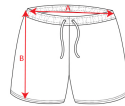

LANUS PC6655

DESCRIPCIÓN

Pantalón corto deportivo para mujer con malla interior a contraste. Cinturilla elástica con cordón interior cruzado para facilitar ajuste. Detalle reflectante. Tejido especial running elástico y adaptable al cuerpo.

COMPOSICIÓN

Tejido: 90% poliéster / 10% elastano, 130 g/m².
Malla: 84% poliéster / 16% elastano, 170 g/m².

OBSERVACIONES

Modelo transpirable de fácil secado.
*Etiqueta removible.

TALLAS

Adultos: S · M · L · XL / Niños:

ESQUEMA

CANTIDADES

Caja	Pack
50 un.	1 un.

Adultos

COLORES

TALLAS

Adultos	S	M	L	XL
ANCHURA (A)	34cm	36cm	38cm	40cm
ALTURA (B)	28cm	30cm	32cm	34cm

REPROCESOS DISPONIBLES

PRODUCTOS RELACIONADOS