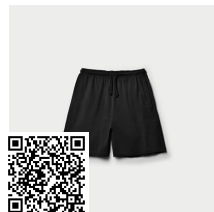

REPROCESOS DISPONIBLES

PRODUCTOS RELACIONADOS

SPORT BE6705