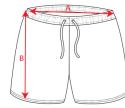

EVERTON PC6651

DESCRIPCIÓN

Pantalón corto deportivo con slip interior. Cinturilla elástica con cordón interior cruzado para facilitar ajuste. Tejido especial running adaptable al cuerpo. Detalles reflectantes. Fácil lavado y secado.

COMPOSICIÓN

*Etiqueta removible. *Tejido técnico. *Modelo transpirable.

OBSERVACIONES

90% poliéster / 10% elastano, 130 g/m².

TALLAS

Adultos: S · M · L · XL · XXL / Niños:

ESQUEMA

CANTIDADES

Adultos

Caja	Pack
50 un.	1 un.

COLORES

231

02

TALLAS

Adultos	S	M	L	XL	XXL
ANCHURA (A)	38cm	40cm	42cm	44cm	46cm
ALTURA (B)	33cm	35cm	37cm	39cm	41cm

REPROCESOS DISPONIBLES

Bordado

Transfer

Manipulado

PRODUCTOS RELACIONADOS