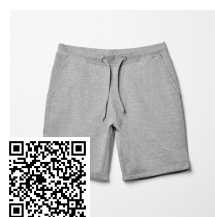

PRODUCTOS RELACIONADOS

SPIRO BE0449