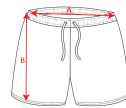

CALCIO PA0484

DESCRIPCIÓN

Pantalón deportivo con slip interior y cinturilla elástica con cordón. Tejido transpirable de fácil lavado y secado.

COMPOSICIÓN

100% poliéster, 140 g/m².

OBSERVACIONES

- *Etiqueta removible.
- *Disponible en tallas infantiles.
- *Tejido transpirable.

TALLAS

Adultos: M · L · XL · XXL / Niños: 4 AÑOS · 8 AÑOS · 12 AÑOS · 16 AÑOS

ESQUEMA

CANTIDADES

	Caja	Pack
Niños	50 un.	1 un.

COLORES

TALLAS

Adultos	M	L	XL	XXL
ANCHURA (A)	38cm	41cm	43cm	46cm
ALTURA (B)	41cm	43cm	45cm	47cm
Niños	4 AÑOS	8 AÑOS	12 AÑOS	16 AÑOS
ANCHURA (A)	27cm	29cm	31cm	33cm
ALTURA (B)	28cm	32cm	37cm	39cm

REPROCESOS DISPONIBLES

PRODUCTOS RELACIONADOS