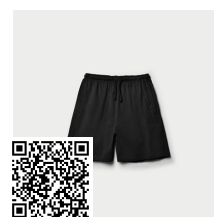

SPORT BE6705