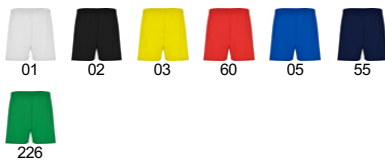

CALCIO PA0484

DESCRIPCIÓN

Pantalón deportivo con slip interior y cinturilla elástica con cordón. Tejido transpirable de fácil lavado y secado.

COMPOSICIÓN

100% poliéster, 140 g/m².

OBSERVACIONES

- *Etiqueta removible.
- *Disponible en tallas infantiles.
- *Tejido transpirable.

TALLAS

Adultos: M · L · XL · XXL / Niños: 4 AÑOS · 8 AÑOS · 12 AÑOS · 16 AÑOS

ESQUEMA

CANTIDADES

	Caja	Pack
Niños	50 un.	1 un.

COLORES

TALLAS

Adultos	M	L	XL	XXL
ANCHURA (A)	38cm	41cm	43cm	46cm
ALTURA (B)	41cm	43cm	45cm	47cm
Niños	4 AÑOS	8 AÑOS	12 AÑOS	16 AÑOS
ANCHURA (A)	27cm	29cm	31cm	33cm
ALTURA (B)	28cm	32cm	37cm	39cm

REPROCESOS DISPONIBLES

PRODUCTOS RELACIONADOS