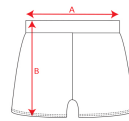

NELLY PA0322

DESCRIPCIÓN

Pantalón corto con cinturilla elástica.

COMPOSICIÓN

100% algodón, punto liso, 210 g/m².

OBSERVACIONES

- *Etiqueta removible.
- *Disponible en tallas infantiles.

TALLAS

Adultos: S · M · L · XL / Niños: 4 AÑOS · 6 AÑOS · 8 AÑOS · 10 AÑOS · 12 AÑOS

ESQUEMA

CANTIDADES

	Caja	Pack
Niños	100 un.	1 un.

COLORES

02

TALLAS

Adultos	S	M	L	XL
ANCHURA (A)	32cm	34cm	36cm	38cm
ALTURA (B)	28cm	30cm	32cm	34cm

Niños	4 AÑOS	6 AÑOS	8 AÑOS	10 AÑOS	12 AÑOS
ANCHURA (A)	22cm	24cm	26cm	28cm	30cm
ALTURA (B)	21cm	23cm	25cm	27cm	29cm

REPROCESOS DISPONIBLES

Bordado

Transfer

Manipulado

PRODUCTOS RELACIONADOS