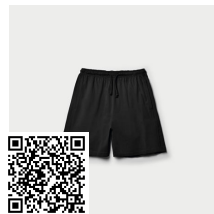

PRODUCTOS RELACIONADOS

SPORT BE6705