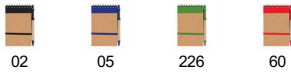

LIEN NB8074

DESCRIPCIÓN

Libreta con espiral y tapa rígida de cartón reciclado. Incluye bolígrafo a juego con tinta azul. 70 hojas.

COMPOSICIÓN

Cartón reciclado

MEDIDAS

Adultos:: TALLA ÚNICA ADULTO / :

CANTIDADES

	Caja	Pack
Adultos:	100 ud.	100 ud.

COLORES

MEDIDAS

Adultos:	TALLA ÚNICA ADULTO
ANCHO (A)	1cm
LARGO (B)	9.7cm
ALTURA (B)	14.4cm

*[Medidas desde el contorno 1cm por debajo de las mangas / Medidas desde el punto más alto del hombro hasta el final de la prenda]