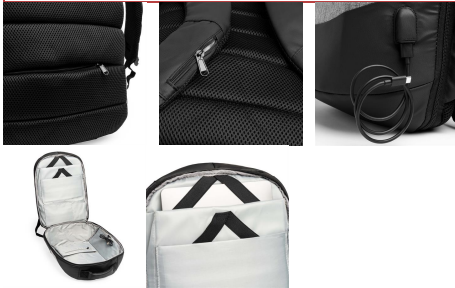

COLORES

58

MEDIDAS

Adultos:	TALLA ÚNICA ADULTO
ANCHO (A)	16cm
LARGO (B)	30cm
ALTURA (B)	44cm

REPROCESOS DISPONIBLES

Transfer

PRODUCTOS RELACIONADOS