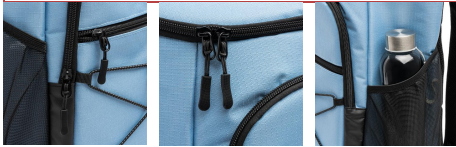

SAKRA MO7088