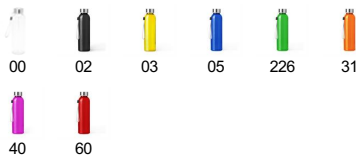

Adultos:

TALLA ÚNICA ADULTO

DIÁMETRO (A)

6.3cm

ALTURA (B)

22cm

PRODUCTOS RELACIONADOS