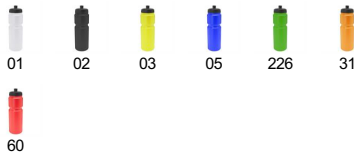

Adultos:

TALLA ÚNICA ADULTO

DIÁMETRO (A)

7.5cm

ALTURA (B)

23.5cm

PRODUCTOS RELACIONADOS