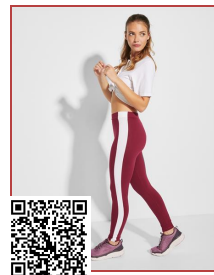

AGIA LG0398