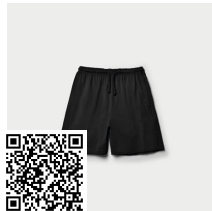

PRODUCTOS RELACIONADOS

SPORT BE6705