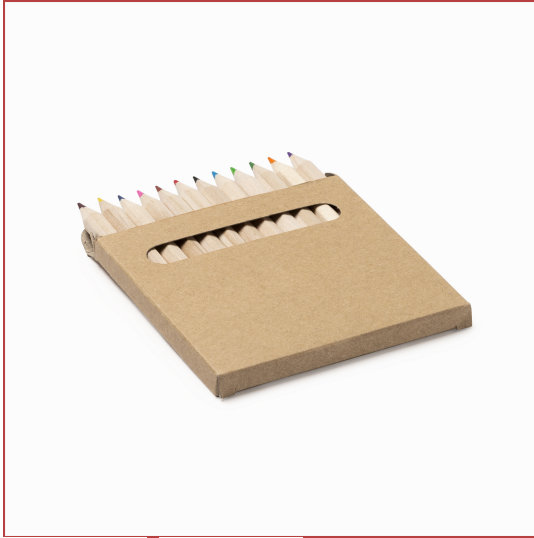

**KOEL LA7996**

**DESCRIPCIÓN**

Set de 12 lápices de madera en caja de cartón reciclado.

**COMPOSICIÓN**

Madera

**MEDIDAS**

Adultos:: / Niños:: TALLA ÚNICA INFANTIL

**CANTIDADES**

	Caja	Pack
<b>Niños:</b>	250 ud.	25 ud.

**COLORES**

29

**MEDIDAS**

Niños:	TALLA ÚNICA INFANTIL
ANCHO (A)	0.8cm
LARGO (B)	9cm
ALTURA (B)	9cm

\*[Medidas desde el contorno 1cm por debajo de las mangas / Medidas desde el punto más alto del hombro hasta el final de la prenda]