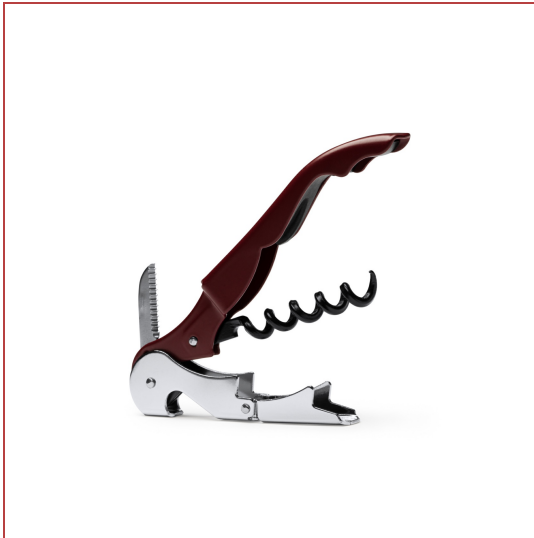

MERLOT KO4075

DESCRIPCIÓN

Sacacorchos de estilo clásico en acero inoxidable con dos posiciones.

COMPOSICIÓN

Acero inoxidable

OBSERVACIONES

Presentación en caja blanca.

MEDIDAS

Adultos:: TALLA ÚNICA ADULTO / :

CANTIDADES

	Caja	Pack
Adultos:	200 ud.	200 ud.

COLORES

MEDIDAS

Adultos:	TALLA ÚNICA ADULTO
ANCHO (A)	1.3cm
LARGO (B)	12cm
ALTURA (B)	2.1cm

PRODUCTOS RELACIONADOS