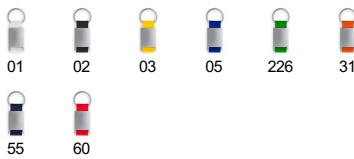

COLORES

MEDIDAS

Adultos:	TALLA ÚNICA ADULTO
ANCHO (A)	0.6cm
LARGO (B)	2.8cm
ALTURA (B)	6.5cm

PRODUCTOS RELACIONADOS