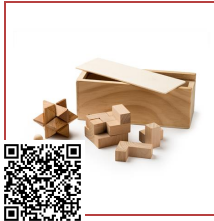

PRODUCTOS RELACIONADOS

ROCKS JU1009