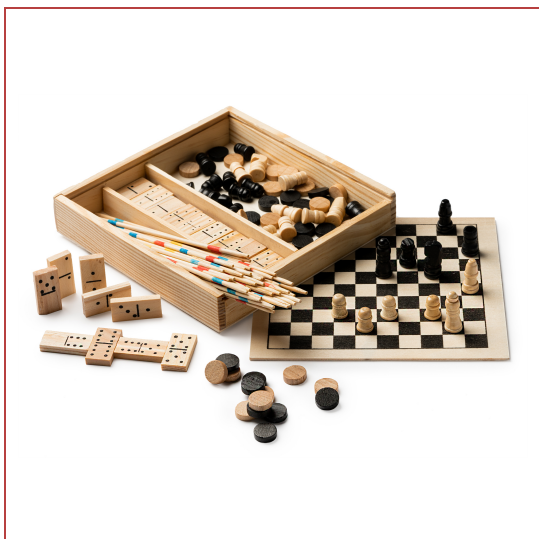

GALVY JU1014

DESCRIPCIÓN

Set de 4 juegos de habilidad: mikado, ajedrez, damas y dominó.

COMPOSICIÓN

OBSERVACIONES

Presentado en caja con tapa deslizante con función tablero en su interior.

MEDIDAS

Adultos:: TALLA ÚNICA ADULTO / :

CANTIDADES

Caja	Pack

Adultos: 50 ud. 50 ud.

COLORES

29

MEDIDAS

Adultos:	TALLA ÚNICA ADULTO
ANCHO (A)	16.5cm
LARGO (B)	16.6cm
ALTURA (B)	3cm

PRODUCTOS RELACIONADOS