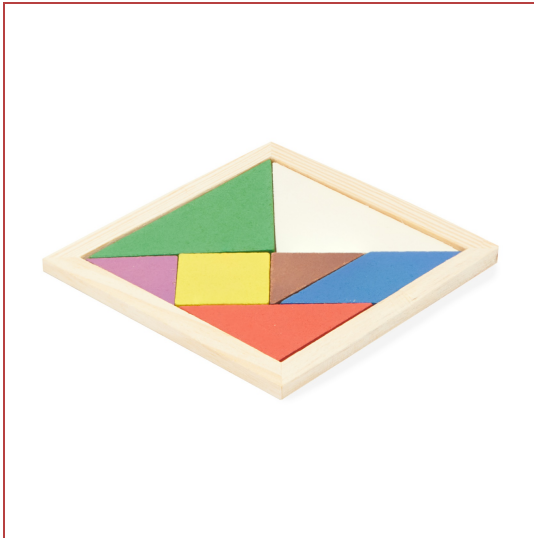

**LEIS JU0111**

**DESCRIPCIÓN**

Puzzle Tangram realizado en madera natural con 7 piezas a color. Ideal para el desarrollo de habilidades.

**COMPOSICIÓN**

Madera

**MEDIDAS**

Adultos:: TALLA ÚNICA ADULTO / :

**CANTIDADES**

	Caja	Pack
<b>Adultos:</b>	400 ud.	400 ud.

**COLORES**

29

**MEDIDAS**

Adultos:	TALLA ÚNICA ADULTO
ANCHO (A)	9.8cm
LARGO (B)	9.8cm
ALTURA (B)	0.7cm

\*[Medidas desde el contorno 1cm por debajo de las mangas / Medidas desde el punto más alto del hombro hasta el final de la prenda]