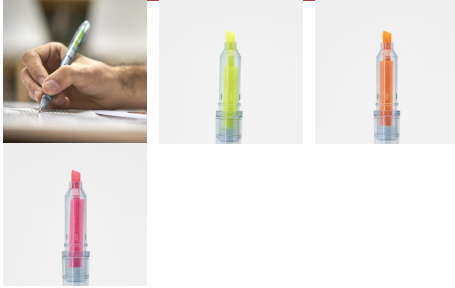

COLORES

MEDIDAS

Adultos:	TINTA AZUL
DIÁMETRO (A)	1.3cm
ALTURA (B)	14.6cm

PRODUCTOS RELACIONADOS