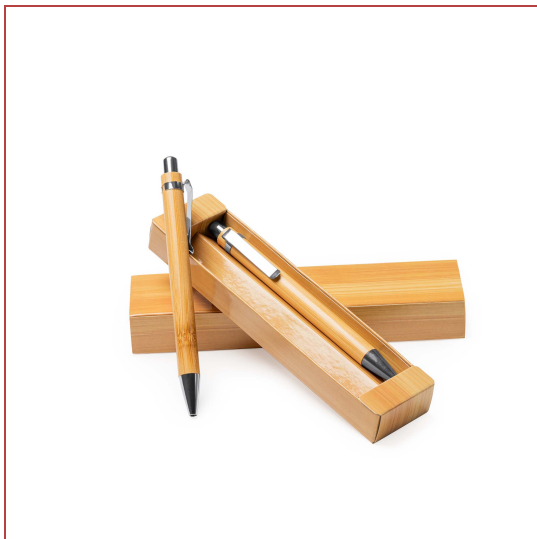

KIOTO HW8036

DESCRIPCIÓN

Set bolígrafo y portaminas de bambú, con mecanismo pulsador y tinta azul.

COMPOSICIÓN

Bolígrafo y portaminas de bambú. Caja de cartón.

OBSERVACIONES

Presentado en caja de cartón efecto madera.

MEDIDAS

Adultos:: TINTA AZUL / :

CANTIDADES

Caja	Pack
Adultos:	200 ud. 200 ud.

COLORES

29

MEDIDAS

Adultos:	TINTA AZUL
ANCHO (A)	4.1cm
LARGO (B)	17cm
ALTURA (B)	2.2cm