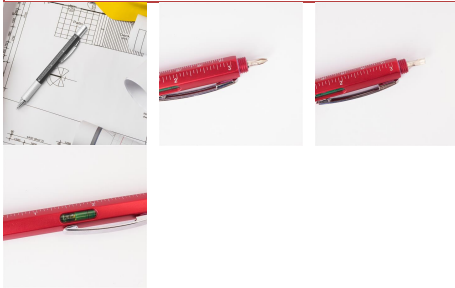

COLORES

MEDIDAS

Adultos:	TINTA AZUL
DIÁMETRO (A)	1cm
ALTURA (B)	14.9cm

PRODUCTOS RELACIONADOS