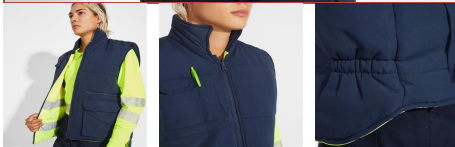

PERSEI HV9313

DESCRIPCIÓN

Chaleco reversible multibolsillos y alta visibilidad, con cuello alto. Chaleco multibolsillos. · Cremallera central con tirador reversible. · Un bolsillo exterior para móvil en lado derecho. · Dos bolsillos frontales con fuelle y aberturas laterales. · Dos depósitos para bolígrafos. · Bolsillo cremallera. · Cortavientos en bocamangas. · Bajo posterior con faldón. · Ajustador elástico. Chaleco alta visibilidad · Color fluorescente. · Dos cintas reflectantes horizontales.

COMPOSICIÓN

Tejido exterior: 100% poliéster, tafetán. Guata: 100% poliéster. Tejido flúor: 100% poliéster punto liso. 450 g/m²

OBSERVACIONES

· Etiqueta removable. · Certificación CE según las normas: EN ISO 13688:2013/A1:2021 Y EN ISO 20471:2013/A1:2017. · Clase I.

TALLAS

Adultos:: S · M · L · XL · 2XL · 3XL · 4XL / :

CANTIDADES

	Caja	Pack
Adultos:	10 ud.	10 ud.

COLORES

55221

TALLAS

Adultos:	S	M	L	XL	2XL	3XL	4XL
ANCHO (A)	58cm	61cm	64cm	67cm	70cm	73cm	76cm
LARGO (B)	64-72	66-74	68-76	70-78	72-80	74-82	76-84
[LONGFRONT]	64 cm	66 cm	68 cm	70 cm	72 cm	74 cm	76 cm
[LONGBACK]	72 cm	74 cm	76 cm	78 cm	80 cm	82 cm	84 cm

REPROCESOS DISPONIBLES

Transfer

Manipulado

PRODUCTOS RELACIONADOS