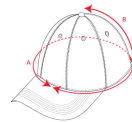

MERCURY GO7020

DESCRIPCIÓN

Gorra técnica de tres paneles. Tejido ligero y transpirable. Cierre ajustable de velcro en la parte posterior. Frontal especial para reprocesos.

COMPOSICIÓN

90% poliéster /10% Elastano, 140 g/m².

OBSERVACIONES

- Fácil secado.
- *Etiqueta removible.
- *Tejido técnico.
- *Modelo transpirable.

TALLAS

Adultos: UNICA / Niños:

ESQUEMA

CANTIDADES

	Caja	Pack
Adultos	200 un.	25 un.

COLORES

TALLAS

Adultos	UNICA
ANCHURA (A)	16,5cm
ALTURA (B)	58cm

REPROCESOS DISPONIBLES

PRODUCTOS RELACIONADOS