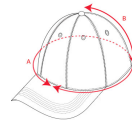

BASICA GO7000

DESCRIPCIÓN

Gorra 5 paneles. 2 agujeros de ventilación bordados. 4 líneas pespunte en visera. Cinta interior antisudoral. Cierre velcro.

COMPOSICIÓN

80% poliéster/20% algodón.

OBSERVACIONES

*Etiqueta removible.

TALLAS

Adultos: UNICA / Niños:

ESQUEMA

CANTIDADES

Adultos

Caja	Pack
300 un.	25 un.

COLORES

TALLAS

Adultos	UNICA
ANCHURA (A)	59cm
ALTURA (B)	17cm

REPROCESOS DISPONIBLES

PRODUCTOS RELACIONADOS