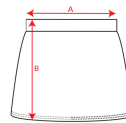

PATTY FA0321

DESCRIPCIÓN

Falda pantalón con cinturilla elástica, tejido confortable y agradable al tacto.

COMPOSICIÓN

95% algodón / 5% elastano, 220 g/m².

OBSERVACIONES

*Etiqueta removible.

TALLAS

Adultos: S · M · L · XL / Niños:

ESQUEMA

CANTIDADES

Adultos

Caja	Pack
50 un.	1 un.

COLORES

TALLAS

Adultos	S	M	L	XL
ANCHURA (A)	33cm	35cm	37cm	39cm
ALTURA (B)	32cm	34cm	36cm	38cm

REPROCESOS DISPONIBLES

PRODUCTOS RELACIONADOS