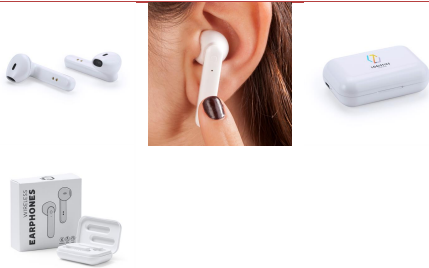

FERRY EP3305

DESCRIPCIÓN

Auriculares inalámbricos Bluetooth 5.0 con estuche de carga. Elegante acabado en blanco brillante. Panel de control con tecnología táctil integrado en auricular. Función manos libres. Estuche con batería recargable y tapa imantada. Cable incluido.

COMPOSICIÓN

OBSERVACIONES

Versión Bluetooth: 5.0 Frecuencia Bluetooth: 2.4GHz Distancia de funcionamiento Bluetooth: 10 metros Potencia de entrada: DC 5V Potencia de salida: 10mW SNR: 95dB Batería de los auriculares: 35mAh Batería del estuche de carga: 300mAh Tiempo de funcionamiento: 3-4 horas Distorsión: menos de 1% Impedancia: 32Ω Manual de instrucciones disponible en 4 idiomas: español, inglés, francés e italiano. Presentación en caja diseño.

MEDIDAS

Adultos:: TALLA ÚNICA ADULTO / :

CANTIDADES

	Caja	Pack
Adultos:	100 ud.	100 ud.

COLORES

01

MEDIDAS

Adultos:	TALLA ÚNICA ADULTO
ANCHO (A)	4.5cm
LARGO (B)	6.8cm
ALTURA (B)	2.2cm

PRODUCTOS RELACIONADOS