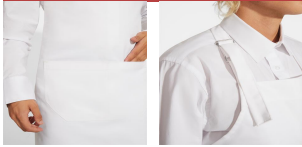

BOST DE9139