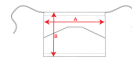

MINI DE9124

DESCRIPCIÓN

Delantal pequeño con dos bolsillos. Cinta en torno a la cintura.
Medidas: 45 cm x 30 cm.

COMPOSICIÓN

80% poliéster / 20% algodón, sarga de 220 g/m².

OBSERVACIONES

*Etiqueta removible.
*Alimentación.

TALLAS

Adultos: UNICA / Niños:

ESQUEMA

CANTIDADES

Adultos

Caja	Pack
100 un.	1 un.

COLORES

02

TALLAS

Adultos	UNICA
ANCHURA (A)	45cm
ALTURA (B)	30cm

REPROCESOS DISPONIBLES

Bordado

Transfer

Manipulado

PRODUCTOS RELACIONADOS