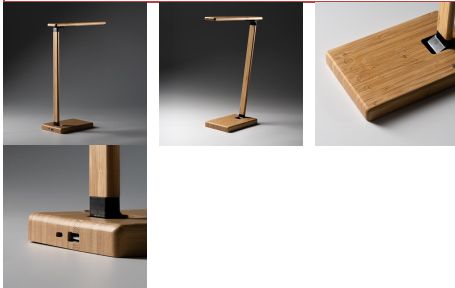

COLORES

MEDIDAS

Adultos:	TALLA ÚNICA ADULTO
ANCHO (A)	24.5cm
LARGO (B)	11cm
ALTURA (B)	38.5cm

PRODUCTOS RELACIONADOS