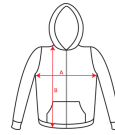

MONTBLANC CQ6421

**DESCRIPCIÓN**

Sudadera con capucha, cuello alto y cremallera completa. Detalle canalé en contorno capucha y bolsillos. Bolsillo estilo canguro. Punto canalé 2x2 en puños y cintura.

**COMPOSICIÓN**

\*Color gris vigoré 58: 55% algodón / 40% poliéster / 5% viscosa. \*Disponible en tallas infantiles. \*Etiqueta removible.

**OBSERVACIONES**

50% algodón / 50% poliéster, felpa perchada, 280 g/m². 3% de elastano en puños.

**TALLAS**

Adultos: S · M · L · XL · XXL / Niños: 3/4 AÑOS · 5/6 AÑOS · 7/8 AÑOS · 9/10 AÑOS · 11/12 AÑOS

**ESQUEMA**

**CANTIDADES**

	Caja	Pack
Niños	25 un.	1 un.

**COLORES**

**TALLAS**

Adultos	S	M	L	XL	XXL
ANCHURA (A)	55cm	57cm	59cm	61cm	64cm
ALTURA (B)	68cm	70cm	73cm	76cm	79cm

Niños	3/4 AÑOS	5/6 AÑOS	7/8 AÑOS	9/10 AÑOS	11/12 AÑOS
ANCHURA (A)	38cm	40cm	42cm	44cm	46cm
ALTURA (B)	45cm	49cm	53cm	57cm	61cm

\*[Medidas desde el contorno 1cm por debajo de las mangas / Medidas desde el punto más alto del hombro hasta el final de la prenda]