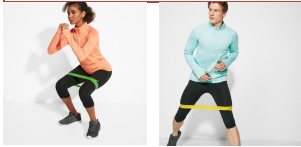

EMON CP7097

DESCRIPCIÓN

Set bandas elásticas para fitness con diferentes resistencias. Funda de poliéster.

COMPOSICIÓN

Poliéster y latex

OBSERVACIONES

Medidas de las bandas: 30 x 5 cm.

MEDIDAS

Adultos:: TALLA ÚNICA ADULTO / :

CANTIDADES

	Caja	Pack
Adultos:	100 ud.	100 ud.

COLORES

02

MEDIDAS

Adultos:	TALLA ÚNICA ADULTO
LARGO (B)	9cm
ALTURA (B)	21cm

PRODUCTOS RELACIONADOS