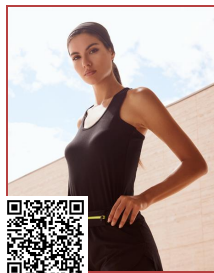

MARATHON CP7118