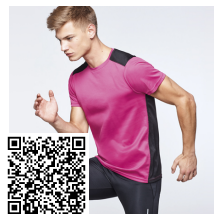

PRODUCTOS RELACIONADOS

DETROIT CA6652