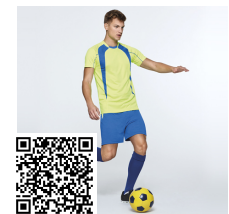

SALAS CJ0429